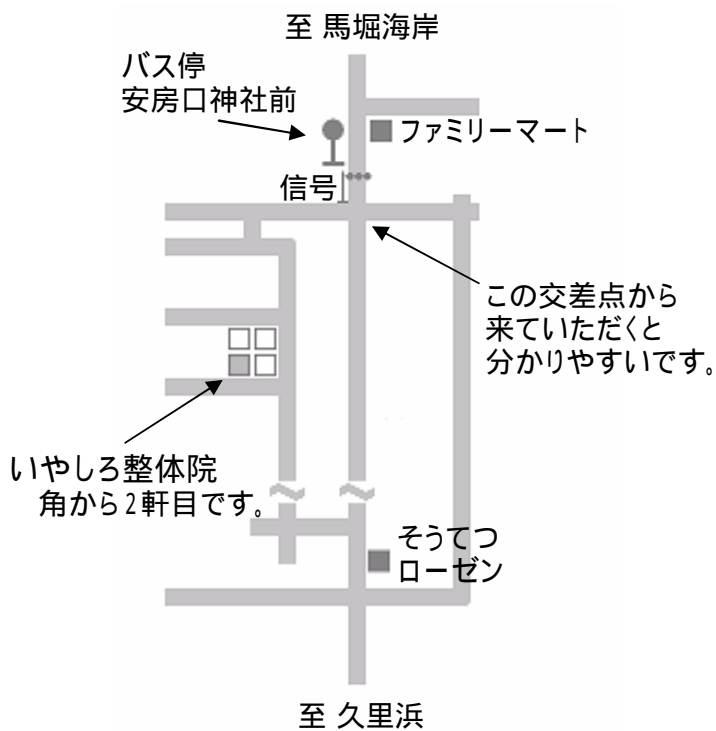

## いやしろ整体院

営業時間10:00~22:00(最終受付20:00)/不定休

住所: 横須賀市池田町3-18-2

TEL: 046-834-1846 (予約制)

至 京急久里浜駅  
JR久里浜駅

コスモ石油の手前の  
信号(舟倉)を左折です。

道なりに来て、二つ目の  
信号を左折です。

道なりに坂を上り、  
二つ目の信号を左折です。

すぐに左折。

すぐに左折。その先を道なりに右に曲がります。

二つ目の角を右折。

右側の2軒目です。お疲れさまでした。

もし迷われてしまったら、お気軽にお電話ください。